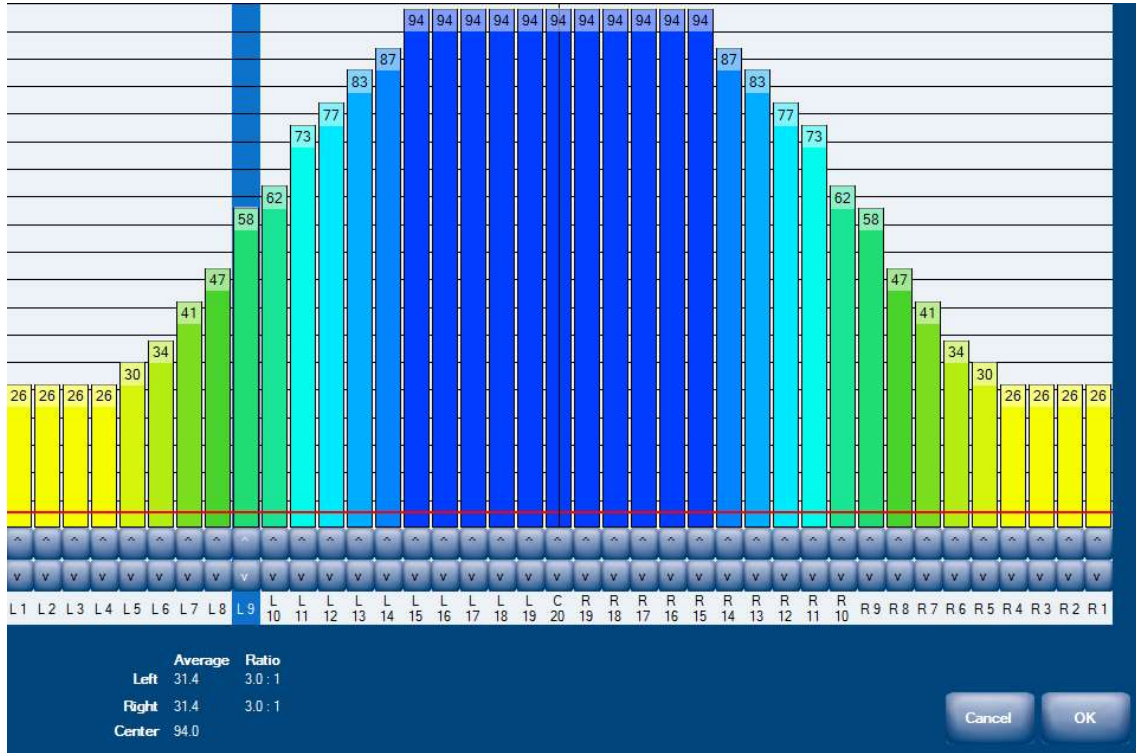

Start Squeegee: 0 Feet

Start Conditioning: 6 Inches

Split Pattern: No

<b>Zone 1</b>	<b>Avg</b>	<b>Ratio</b>	<b>Zone 2</b>	<b>Avg</b>	<b>Ratio</b>
Left	31.4	3.0 : 1	Left	28.4	3.1 : 1
Right	31.4	3.0 : 1	Right	28.4	3.1 : 1
Center	94.0		Center	89.0	
<b>Zone 3</b>	<b>Avg</b>	<b>Ratio</b>	<b>Zone 4</b>	<b>Avg</b>	<b>Ratio</b>
Left	26.4	2.6 : 1	Left	21.4	2.5 : 1
Right	26.4	2.6 : 1	Right	21.4	2.5 : 1
Center	68.0		Center	54.0	
<b>Zone 5</b>	<b>Avg</b>	<b>Ratio</b>			
Left	0.0	1.0 : 1			
Right	0.0	1.0 : 1			
Center	0.0				

## Zona 1