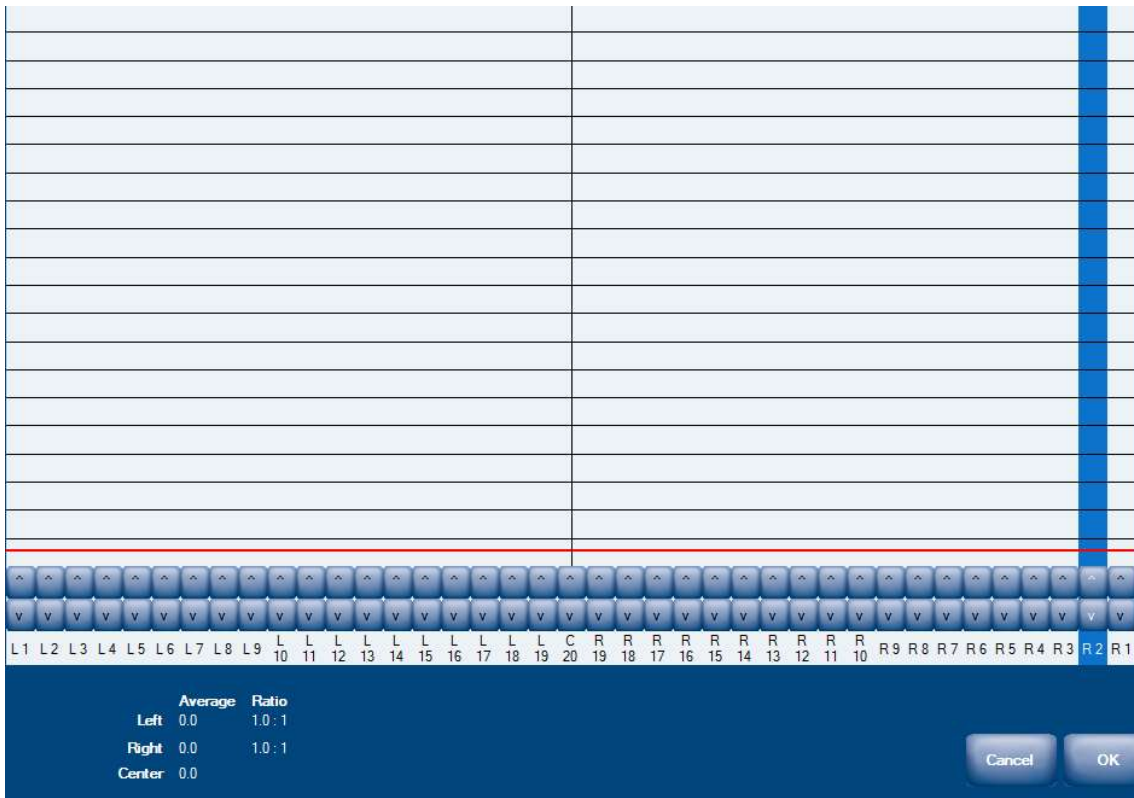

Zone 3	Avg	Ratio	Zone 4	Avg	Ratio
Left	9.0	4.1 : 1	Left	0.0	1.0 : 1
Right	9.0	4.1 : 1	Right	0.0	1.0 : 1
Center	37.0		Center	0.0	

Zona 1

Zona 2

Zona 3

Zona 4

Patrón: Parmasc42 pies / Hombres

Volumen: 27,35 ml